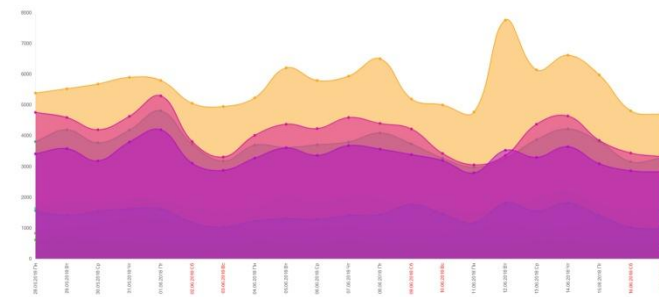

## Счетчики посетителей MegaCount с встроенным маяком BLE

Когда посетитель проходит мимо счетчика посетителей MegaCount с модулем BEACON, например проходит мимо магазина или входит внутрь в его смартфоне появляется уведомление об акциях или предложениях, например скидки или информация о новых коллекциях или интересные предложения интересные посетителю.

## Как работает маяк при взаимодействии со смартфоном

Когда пользователь проходит мимо или входит в магазин с установленным маяком в счетчике Смартфон выдает маркетинговое уведомление об акциях или интересных предложениях

## Повышение конверсии трафика лояльных покупателей и прибыли

При нахождении в радиусе до 200 метров смартфон будет выдавать уведомления об предложениях  
Предложения должны быть довольно интересные чтобы трафик перешел в конверсию